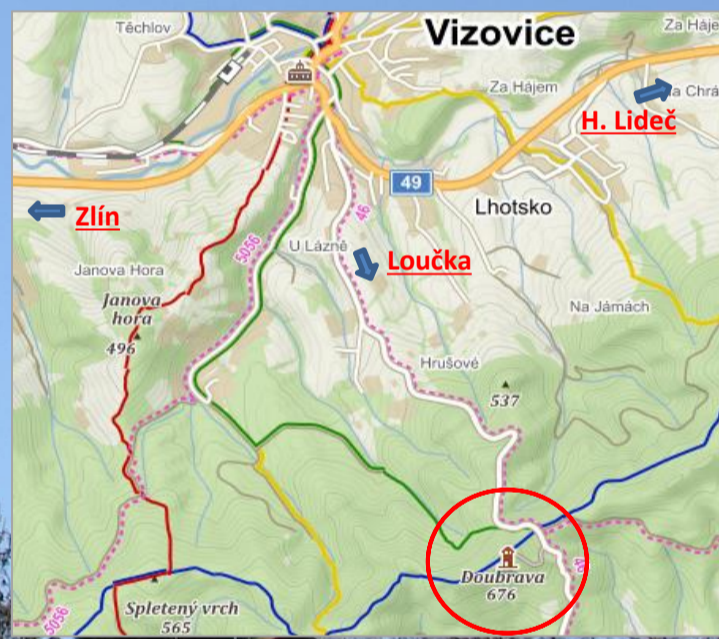

2022

ROZHLEDNA

DOUBRAVA

U LOUČKY 672m n/m

Co vám nabízíme :

- **Nádherný kruhový rozhled**
- **Zdravý pobyt v přírodě**
  (příjemné posezení pod slunečником)
- **Turistické suvenýry**
  (Magnetka, Turist. známka a vizitka, Pexesa rozhleden, Pohlednice, Turist. deník, Informační letáček Doubravy Hrníček Doubrava, Bylinný čaj z Doubravy)
- **Občerstvení**
  (Chlazené nápoje, cukrovinky, ..)
- **Mycí a desinfekční prostředky**
  (Tekoucí pitná voda, papírové utěrky)

Jak se k nám dostanete :

Užitečné odkazy :

- aktualizace otevírací doby : www.loucka-obec.cz
- Turistické infocentrum Vizovice : www.lcvizovice.eu
- Zajišťovatel provozu : **+420 731 204 420**

Vstupné : Kč,-

do 6ti let	volný vstup
7 - 14 let	15,-
15 - 60 let	30,-
60+	15,-
70+, ZTP	volný vstup
člen KPR	volný vstup

PROVOZNÍ DOBA ROZHLEDNY : 26.března 2022 - 13.listopadu 2022

MĚSÍC	DEN	ČAS
04 - 11	SOBOTA + NEDĚLE + ST. SVÁTKY	10 - 17 hod.
05 - 09	☺ STŘEDA ☺	10 - 17 hod.
04 - 11	MIMOŘÁDNÝ PROVOZ MIMO OTEVÍRACÍ DNY PRO AKCE, VÝLETY - NAD 10 OSOB PO TELEFONICKÉ DOHODĚ TERMÍNU A ČASU	DLE DOHODY

!! ZA DEŠTĚ, BOUŘKY DOPROVÁZENÉ BLESKY A SILNÉHO VĚTRU JE VSTUP NA ROZHLEDNU Z BEZPEČNOSTNÍCH DŮVODŮ ZAKÁZÁN !!